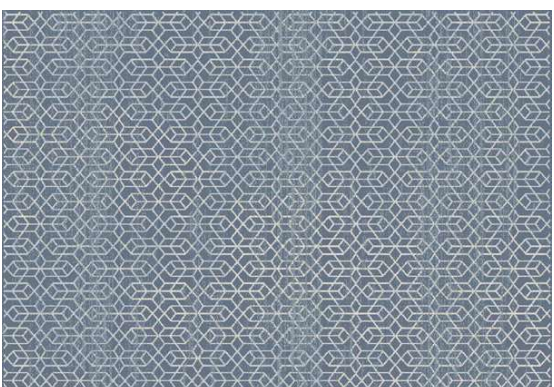

ISPHAHAN COLLECTION

67cm x 110cm - RED 84384

67cm x 110cm - ANTHRACITE 84384

67cm x 110cm - DARK BLUE 84384

67cm x 110cm - SAND/L BLUE 84384

ISPHAHAN COLLECTION

- ◆ Artificial Silk Rug, with fringing
- ◆ SIZES: Various

Inspire any great room with the flavour of Persia

160cm x 230cm - DARK BLUE 84411

80cm x 220cm - ANTHRACITE 84389

80cm x 220cm - CREAM SILVER 84389

80cm x 220cm - DARK BLUE 84389

80cm x 220cm - SAND/ L BLUE 84389

160cm x 230cm - SILVER 84411

160cm x 230cm - ANTHRACITE 84411

160cm x 230cm - SAND/L BLUE 84411

133cm x 190cm - RED 84387

133cm x 190cm - SAND/L BLUE 84387

133cm x 190cm - BLUE GREY 84387

133cm x 190cm - ANTHRACITE 84387