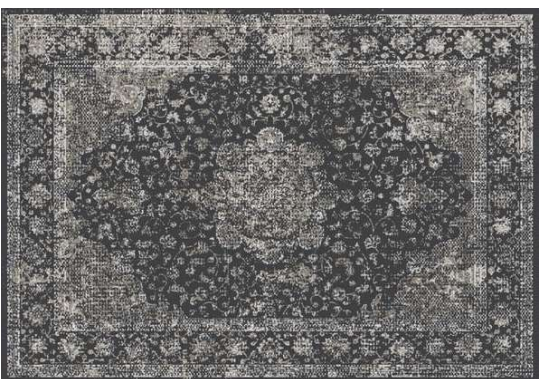

ISPHAHAN COLLECTION

67cm x 110cm - RED 84384

67cm x 110cm - ANTHRACITE 84384

67cm x 110cm - DARK BLUE 84384

67cm x 110cm - SAND/L BLUE 84384

ISPHAHAN COLLECTION

- ◆ Artificial Silk Rug, with fringing
- ◆ SIZES: Various

Inspire any great room with the flavour of Persia

160cm x 230cm - DARK BLUE 84411

80cm x 220cm - ANTHRACITE 84389

80cm x 220cm - CREAM SILVER 84389

80cm x 220cm - DARK BLUE 84389

80cm x 220cm - SAND/ L BLUE 84389

160cm x 230cm - SILVER 84411

160cm x 230cm - ANTHRACITE 84411

160cm x 230cm - SAND/L BLUE 84411

133cm x 190cm - RED 84387

133cm x 190cm - SAND/L BLUE 84387

133cm x 190cm - BLUE GREY 84387

133cm x 190cm - ANTHRACITE 84387